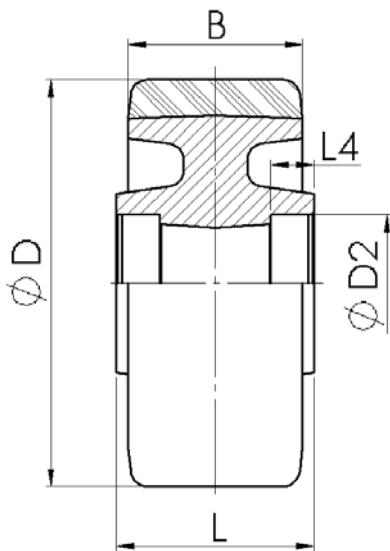

**ACCORDING TO THE CUSTOMER'S WISHES THE BEARING'S HOUSING DIMENSIONS CAN BE CHANGED**

POS. 188

POLYURETHANE WHEELS

POS.	D	d	B	L	L1	COLOR	LOAD (kg)	BEARINGS	REFERENCE
188	80	15	36	36	36	Orange	250	6202-2Z	87-0025-00-188
188	100	15	30	30	30	Orange	250	6202-2Z	87-0026-00-188
188	100	15	30	40	40	Orange	250	6202-2Z	87-0027-00-188
188	100	20	40	40	40	Orange	300	6204-2Z	87-0028-00-188
188	110	20	50	50	50	Orange	350	6204-2Z	87-0029-00-188
188	110	20	50	50	46	Orange	350	6204-2Z	87-0022-00-188
188	125	20	40	40	40	Orange	400	6204-2Z	87-0030-00-188
188	125	20	40	50	50	Orange	400	6204-2Z	87-0031-00-188
188	125	20	50	60	60	Orange	450	6204-2Z	87-0032-00-188
188	140	20	60	68	68	Orange	600	6204-2Z	87-0024-00-188
188	150	20	40	40	40	Orange	550	6204-2Z	87-0033-00-188
188	150	20	40	50	50	Orange	550	6204-2Z	87-0034-00-188
188	150	20	50	60	60	Orange	650	6204-2Z	87-0035-00-188
188	160	20	50	60	60	Orange	750	6204-2Z	87-0036-00-188
188	175	20	40	40	40	Orange	650	6204-2Z	87-0037-00-188

**ACCORDING TO THE CUSTOMER'S WISHES THE L1 DIMENSION CAN BE CHANGED**

POS. 190

POS.	D	D2	B	L	L4	COLOR	LOAD (kg)	REFERENCE
190	80	35	36	36	11	Orange	250	119-0025-00-190
190	100	35	30	30	11	Orange	250	119-0026-00-190
190	100	35	30	40	11	Orange	250	119-0027-00-190
190	100	47	40	40	14	Orange	300	119-0028-00-190
190	110	47	50	50	14	Orange	350	119-0029-00-190
190	110	47	50	50	16	Orange	350	119-0022-00-190
190	125	47	40	40	14	Orange	400	119-0030-00-190
190	125	47	40	50	14	Orange	400	119-0031-00-190
190	125	47	50	60	14	Orange	450	119-0032-00-190
190	140	47	60	68	14	Orange	600	119-0024-00-190
190	150	47	40	40	14	Orange	550	119-0033-00-190
190	150	47	40	50	14	Orange	550	119-0034-00-190
190	150	47	50	60	14	Orange	650	119-0035-00-190
190	160	47	50	60	14	Orange	750	119-0036-00-190
190	175	47	40	40	14	Orange	650	119-0037-00-190