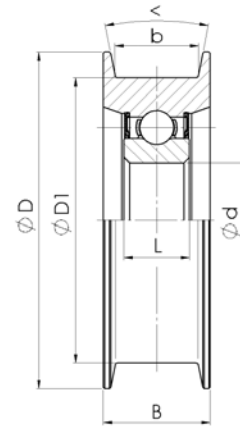

# RANGE OF BEARINGS FOR FORKLIFT TRUCKS AND PALLET TRUCKS

	<u>PAGE</u>
▶ CHAIN GUIDE BEARINGS _____	1
▷ CLASSIFIED BY SHAPE _____	1
▷ CLASSIFIED BY BORE DIAMETER _____	2
▶ MAST GUIDE BEARINGS _____	3
▷ CLASSIFIED BY SHAPE _____	3
▷ CLASSIFIED BY BORE DIAMETER _____	8
▶ BEARINGS FOR FORKS _____	12
▶ POLYURETHANE ROLLERS _____	13
▶ POLYURETHANE WHEELS _____	15

POS. 145

POS. 146

POS.	d	D	D1	B	b	L	<	REFERENCE
145	30	73	66,5	29	19	23,8	20	95-0857-00-145
145	45	106	92,5	46	7,5	47	15	95-1487-00-145
145	45	110	100	45	38	46	30	95-1488-00-145
146	35	109	90	30	20	21	30	95-1377-0B-146
146	40	110	95	36	26	23	22	95-1014-00-146
146	40	118	100	37,5	29	23	22	95-1198-00-146
146	45	123	106	44	32	25	30	95-1378-0A-146
146	45	138	116	36	25	25	30	95-1379-0A-146

POS. 145

POS. 146

POS.	d	D	D1	B	b	L	<	REFERENCE
145	30	73	66,5	29	19	23,8	20	95-0857-00-145
146	35	109	90	30	20	21	30	95-1377-0B-146
146	40	110	95	36	26	23	22	95-1014-00-146
146	40	118	100	37,5	29	23	22	95-1198-00-146
145	45	106	92,5	46	7,5	47	15	95-1487-00-145
145	45	110	100	45	38	46	30	95-1488-00-145
146	45	123	106	44	32	25	30	95-1378-0A-146
146	45	138	116	36	25	25	30	95-1379-0A-146

POS. 140

POS. 142

POS. 147

POS. 186

POS.	d	D	B	L	R	REFERENCE
140	35	96,5	33	33	-	95-1137-0A-140
140	35	97,5	33	33	-	95-1138-0A-140
142	35	89,2	36	27	1000	95-1075-00-142
147	30	70,1	27	23,8	610	95-0850-00-147
147	30	70,6	27	23,8	610	95-1011-00-147
186	33	75,9	24	20,75	500	95-1040-00-186
186	40	90,3	29	24,1	500	95-1039-00-186
186	45	105,2	34	28,85	500	95-1051-00-186
186	45	105,4	34	28,85	500	95-1536-00-186
186	45	105,7	34	28,85	500	95-1537-00-186
186	45	106	34	28,85	500	95-1538-00-186
186	45	106,2	34	28,85	500	95-1509-00-186
186	45	106,3	34	28,85	500	95-1510-00-186
186	65	135,1	42	34	500	95-1433-00-186
186	65	135,6	42	34	500	95-1434-00-186
186	65	136	42	34	500	95-1518-00-186