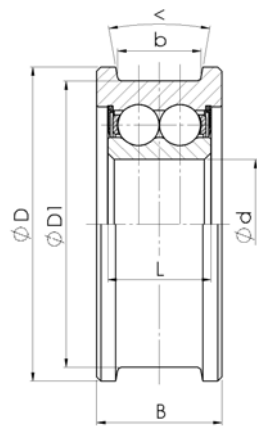

# RANGE OF BEARINGS FOR FORKLIFT TRUCKS AND PALLET TRUCKS

	<u>PAGE</u>
▶ CHAIN GUIDE BEARINGS _____	1
▷ CLASSIFIED BY SHAPE _____	1
▷ CLASSIFIED BY BORE DIAMETER _____	2
▶ MAST GUIDE BEARINGS _____	3
▷ CLASSIFIED BY SHAPE _____	3
▷ CLASSIFIED BY BORE DIAMETER _____	8
▶ BEARINGS FOR FORKS _____	12
▶ POLYURETHANE ROLLERS _____	13
▶ POLYURETHANE WHEELS _____	15

POS. 145

POS. 146

POS.	d	D	D1	B	b	L	<	REFERENCE
145	30	73	66,5	29	19	23,8	20	95-0857-00-145
145	45	106	92,5	46	7,5	47	15	95-1487-00-145
145	45	110	100	45	38	46	30	95-1488-00-145
146	35	109	90	30	20	21	30	95-1377-0B-146
146	40	110	95	36	26	23	22	95-1014-00-146
146	40	118	100	37,5	29	23	22	95-1198-00-146
146	45	123	106	44	32	25	30	95-1378-0A-146
146	45	138	116	36	25	25	30	95-1379-0A-146

POS. 145

POS. 146

POS.	d	D	D1	B	b	L	<	REFERENCE
145	30	73	66,5	29	19	23,8	20	95-0857-00-145
146	35	109	90	30	20	21	30	95-1377-0B-146
146	40	110	95	36	26	23	22	95-1014-00-146
146	40	118	100	37,5	29	23	22	95-1198-00-146
145	45	106	92,5	46	7,5	47	15	95-1487-00-145
145	45	110	100	45	38	46	30	95-1488-00-145
146	45	123	106	44	32	25	30	95-1378-0A-146
146	45	138	116	36	25	25	30	95-1379-0A-146

POS. 140

POS. 142

POS. 147

POS. 186

POS.	d	D	B	L	R	REFERENCE
140	35	96,5	33	33	-	95-1137-0A-140
140	35	97,5	33	33	-	95-1138-0A-140
142	35	89,2	36	27	1000	95-1075-00-142
147	30	70,1	27	23,8	610	95-0850-00-147
147	30	70,6	27	23,8	610	95-1011-00-147
186	33	75,9	24	20,75	500	95-1040-00-186
186	40	90,3	29	24,1	500	95-1039-00-186
186	45	105,2	34	28,85	500	95-1051-00-186
186	45	105,4	34	28,85	500	95-1536-00-186
186	45	105,7	34	28,85	500	95-1537-00-186
186	45	106	34	28,85	500	95-1538-00-186
186	45	106,2	34	28,85	500	95-1509-00-186
186	45	106,3	34	28,85	500	95-1510-00-186
186	65	135,1	42	34	500	95-1433-00-186
186	65	135,6	42	34	500	95-1434-00-186
186	65	136	42	34	500	95-1518-00-186