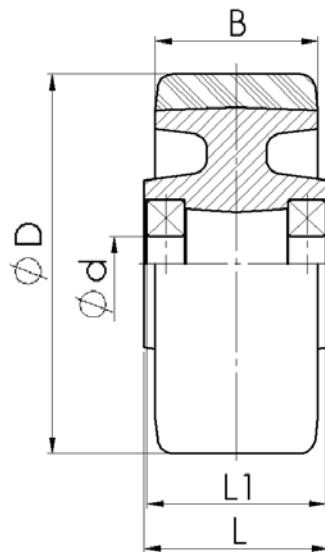

POS. 188

POLYURETHANE WHEELS

POS.	D	d	B	L	L1	COLOR	LOAD (kg)	BEARINGS	REFERENCE
188	80	15	36	36	36	Orange	250	6202-2Z	87-0025-00-188
188	100	15	30	30	30	Orange	250	6202-2Z	87-0026-00-188
188	100	15	30	40	40	Orange	250	6202-2Z	87-0027-00-188
188	100	20	40	40	40	Orange	300	6204-2Z	87-0028-00-188
188	110	20	50	50	50	Orange	350	6204-2Z	87-0029-00-188
188	110	20	50	50	46	Orange	350	6204-2Z	87-0022-00-188
188	125	20	40	40	40	Orange	400	6204-2Z	87-0030-00-188
188	125	20	40	50	50	Orange	400	6204-2Z	87-0031-00-188
188	125	20	50	60	60	Orange	450	6204-2Z	87-0032-00-188
188	140	20	60	68	68	Orange	600	6204-2Z	87-0024-00-188
188	150	20	40	40	40	Orange	550	6204-2Z	87-0033-00-188
188	150	20	40	50	50	Orange	550	6204-2Z	87-0034-00-188
188	150	20	50	60	60	Orange	650	6204-2Z	87-0035-00-188
188	160	20	50	60	60	Orange	750	6204-2Z	87-0036-00-188
188	175	20	40	40	40	Orange	650	6204-2Z	87-0037-00-188

ACCORDING TO THE CUSTOMER'S WISHES THE L1 DIMENSION CAN BE CHANGED