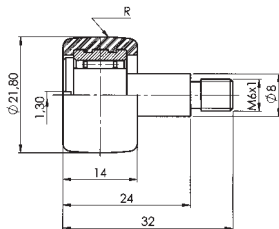

Kugellager für Waggonchiebetüren - Roulements pour Portes de Trains - Rod. para Puertas de Ferrocarril

Pos. 14

Pos. 15

Pos. 16

Pos. 17

Pos. 18

Nº	REFEREN	POS.
1259	85-0132	1
1260	91-0890	2
1261	91-1209	3
1262	92-0330	4
1263	92-0331	5
1264	94-0343	6
1265	94-0084	7
1266	94-0103	8
1267	94-0105	9
1268	95-0834	10
1269	95-1007	11
1270	95-1055	12
1271	95-1061	13
1272	95-1101	14
1273	95-1182	15
1274	95-1202-2G	16
1275	91-0675	17
1276	95-0655	18