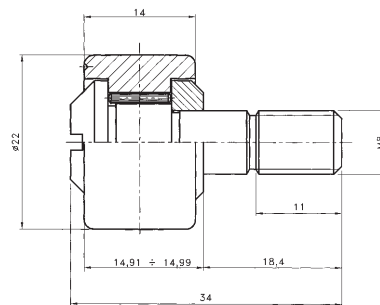

Kugellager für Waggonchiebetüren - Roulements pour Portes de Trains - Rod. para Puertas de Ferrocarril

Pos. 14

Pos. 15

Pos. 16

Pos. 17

Pos. 18

Nº	REFEREN	POS.
1259	85-0132	1
1260	91-0890	2
1261	91-1209	3
1262	92-0330	4
1263	92-0331	5
1264	94-0343	6
1265	94-0084	7
1266	94-0103	8
1267	94-0105	9
1268	95-0834	10
1269	95-1007	11
1270	95-1055	12
1271	95-1061	13
1272	95-1101	14
1273	95-1182	15
1274	95-1202-2G	16
1275	91-0675	17
1276	95-0655	18