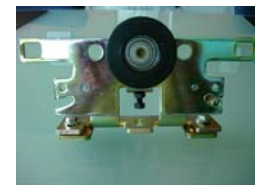

AUTOAMTIC DOORS BEARINGS AND COMPONENTS

85-0164

1085-0233-OC

95-0725

1085-0217-OD

85-0424

85-0184 Alum

85-0184-OA

1085-0232-OC

1085-0180-OE

Iraundi Code	Description
1085-0233-OC	Boggy slim
1085-0232-OC	Boggy frame
1085-0180-OE	Frame
1085-0217-OD	Slim
85-0184-OA	Tension wheel
85-0228-OA	Tension wheel SUK
95-0725	EMD
85-0164	Tension wheel
95-1250	Carriage wheel
85-0424	Nylon Boggy Slim