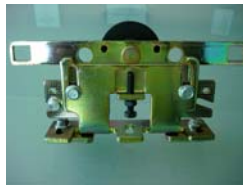

AUTOAMTIC DOORS BEARINGS AND COMPONENTS

85-0164

1085-0233-OC

95-0725

1085-0217-OD

85-0424

85-0184 Alum

85-0184-OA

1085-0232-OC

1085-0180-OE

Iraundi Code	Description
1085-0233-OC	Boggy slim
1085-0232-OC	Boggy frame
1085-0180-OE	Frame
1085-0217-OD	Slim
85-0184-OA	Tension wheel
85-0228-OA	Tension wheel SUK
95-0725	EMD
85-0164	Tension wheel
95-1250	Carriage wheel
85-0424	Nylon Boggy Slim